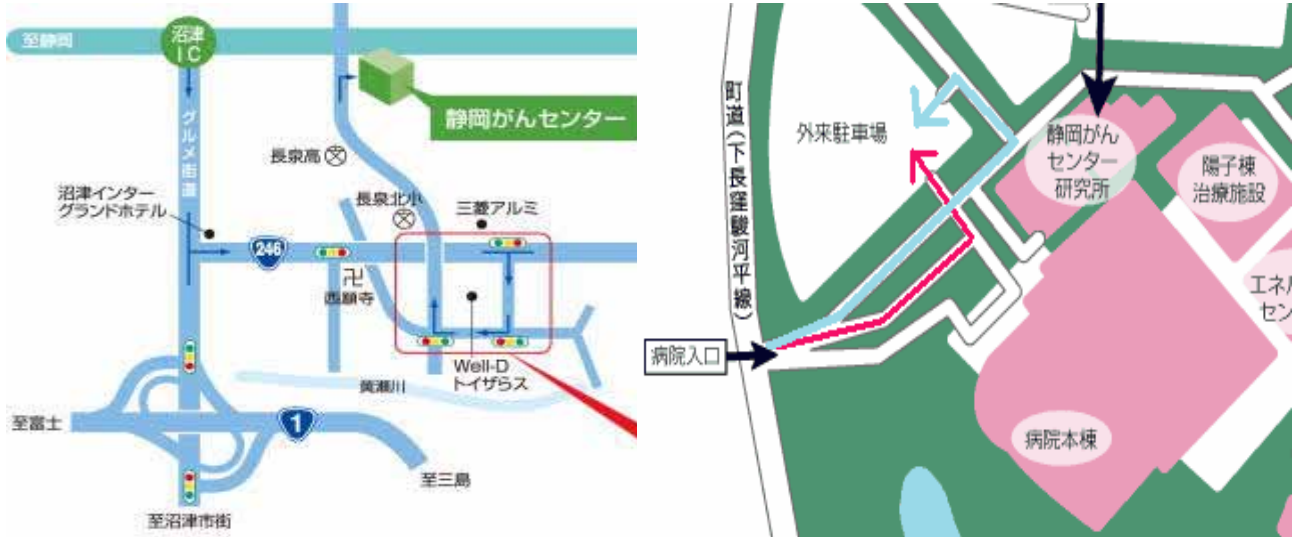

【会場案内】

静岡県立静岡がんセンター研究所 1F 「しおさいホール」
(駿東郡長泉町下長窪 1007)

公共の交通機関

バスをご利用の方

JR 東海道新幹線、東海道線

三島駅南口(3番のりば)からバスで約25分 390円/片道

タクシー15分 1500円位

JR 御殿場線 (JR 沼津駅で御殿場線に乗り換え)

長泉なめり駅からバスで約8分 180円/片道 若しくは徒歩25分

車

がんセンター駐車場 100円/4時間

詳細は静岡県立静岡がんセンターホームページ「行き方・周辺地図」をご覧ください。

<http://www.scchr.jp/>